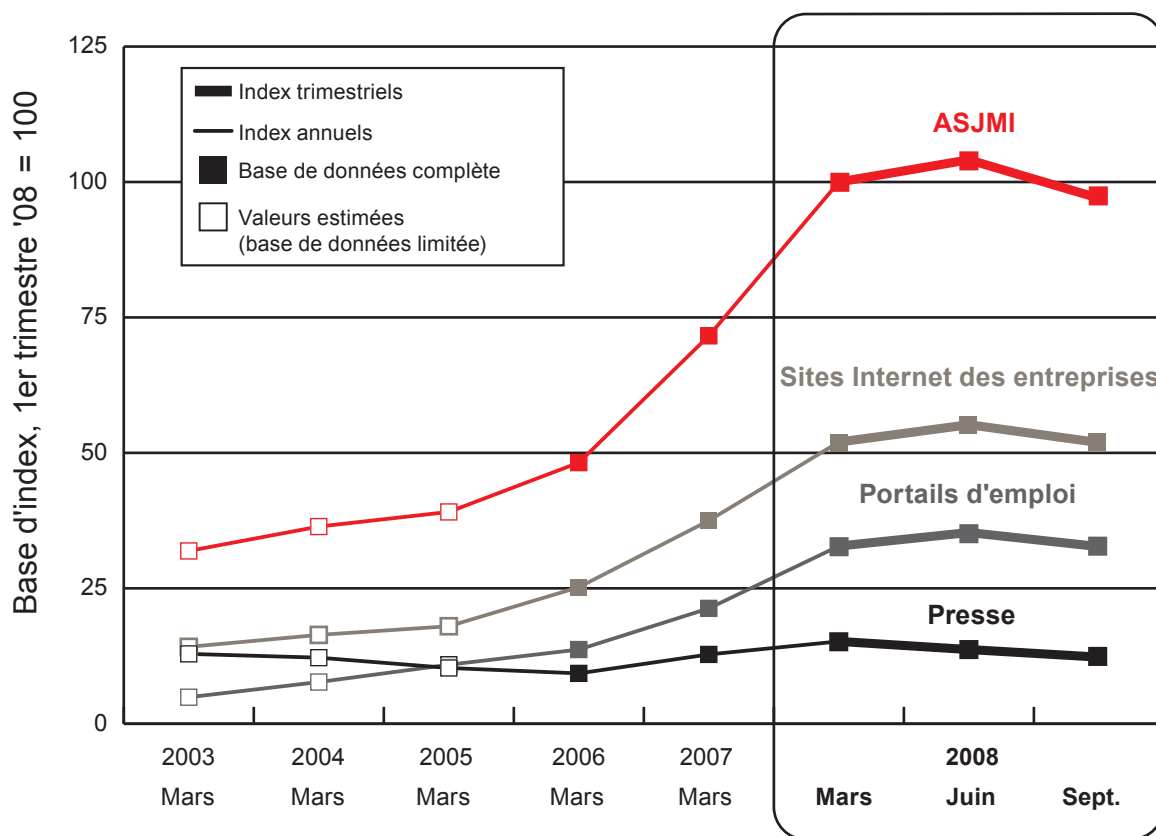

Adecco Swiss Job Market Index

Adecco Swiss Job Market Index (index partiels)

L'Adecco Swiss Job Market Index correspond à la somme des trois index partiels reflétant les divers canaux.

Adecco Swiss Job Market Index (index régionaux)

Adecco Swiss Job Market Index (index régionaux)