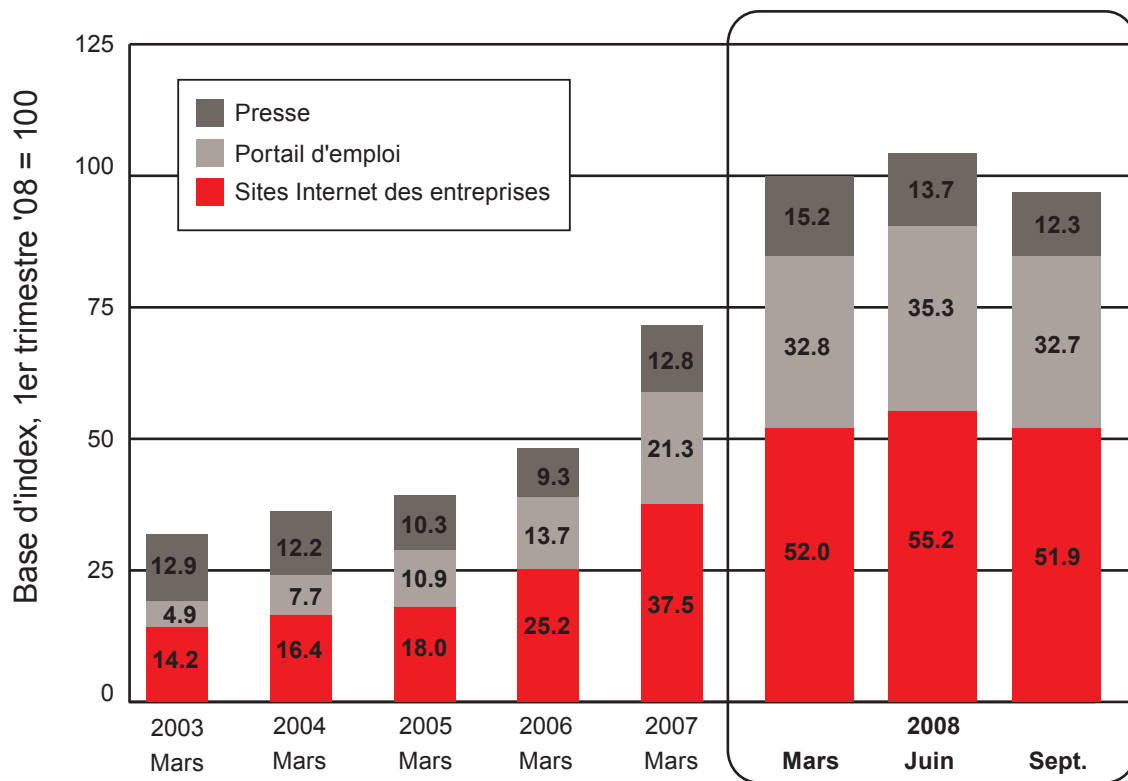

Adecco Swiss Job Market Index

Adecco Swiss Job Market Index (index partiels)

L'Adecco Swiss Job Market Index correspond à la somme des trois index partiels reflétant les divers canaux.

Adecco Swiss Job Market Index (index régionaux)

Adecco Swiss Job Market Index (index régionaux)