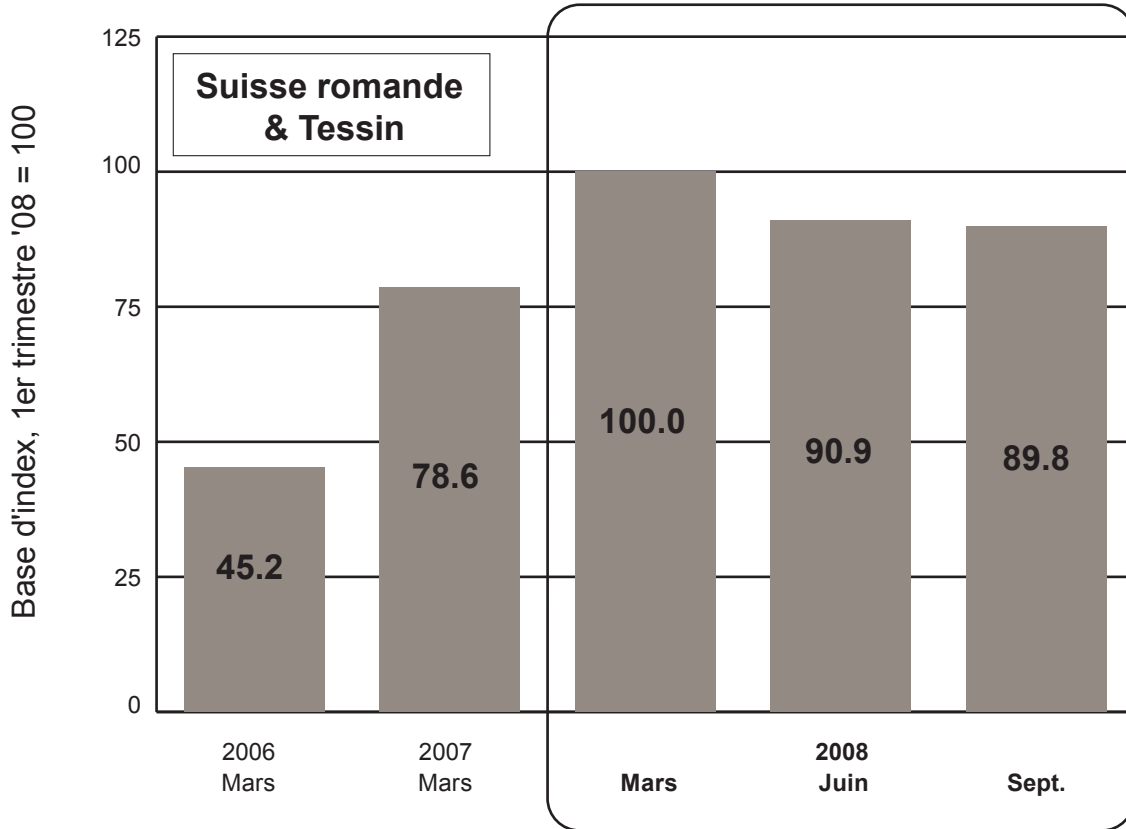

Adecco Swiss Job Market Index

Adecco Swiss Job Market Index (index partiels)

L'Adecco Swiss Job Market Index correspond à la somme des trois index partiels reflétant les divers canaux.

Adecco Swiss Job Market Index (index régionaux)